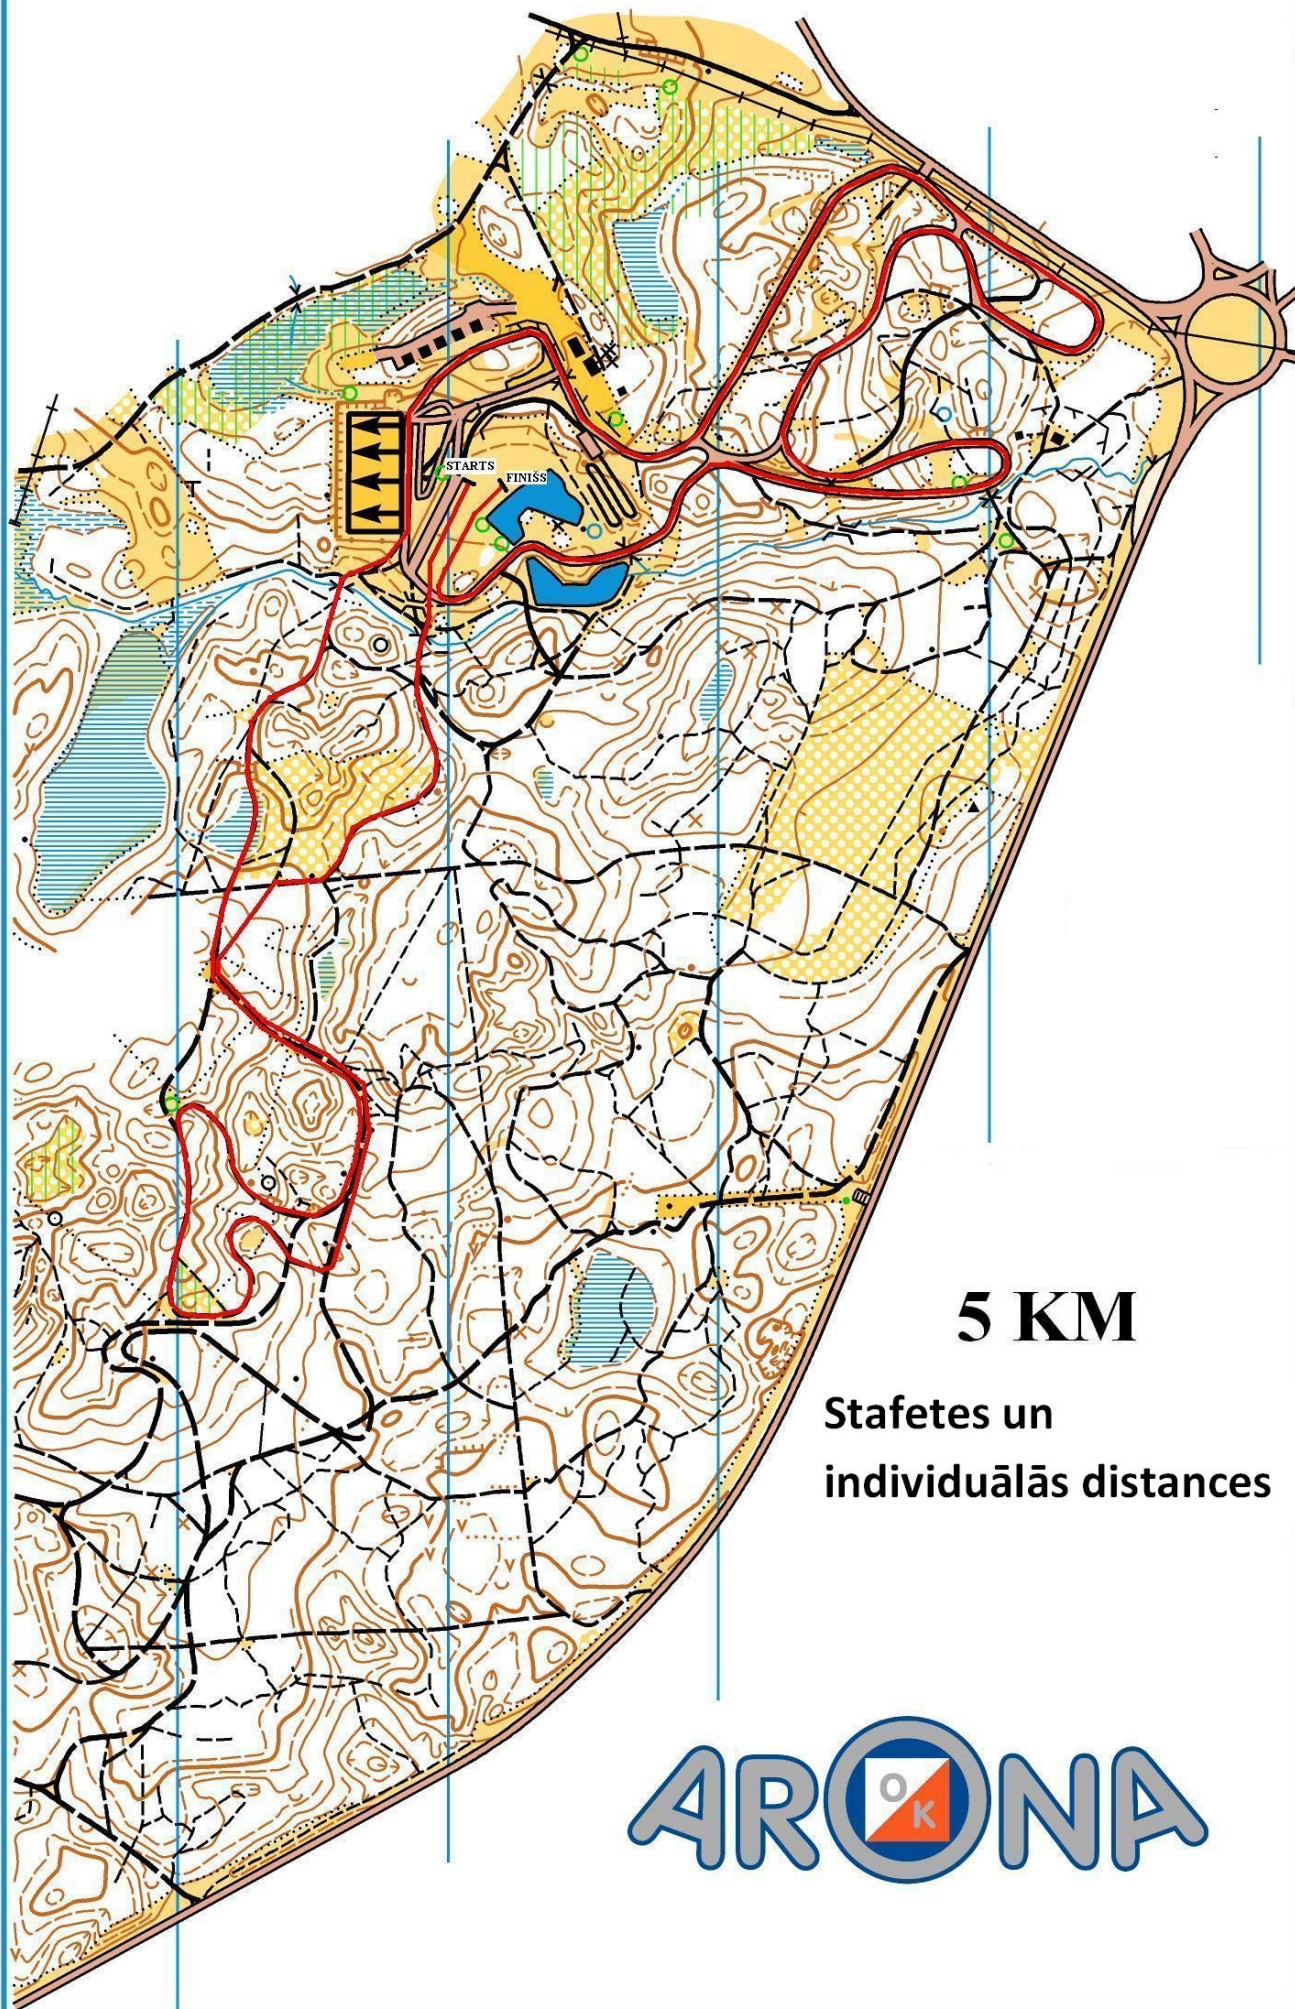

Smecersils

**Individuālā
distance
2.5KM**

ARONA

Smecersils

5 KM

Stafetes un
individuālās distances

ARONA

STAFETES 1KM DISTANCE

STAFETES 2KM DISTANCE

STAFETES 3KM DISTANCE