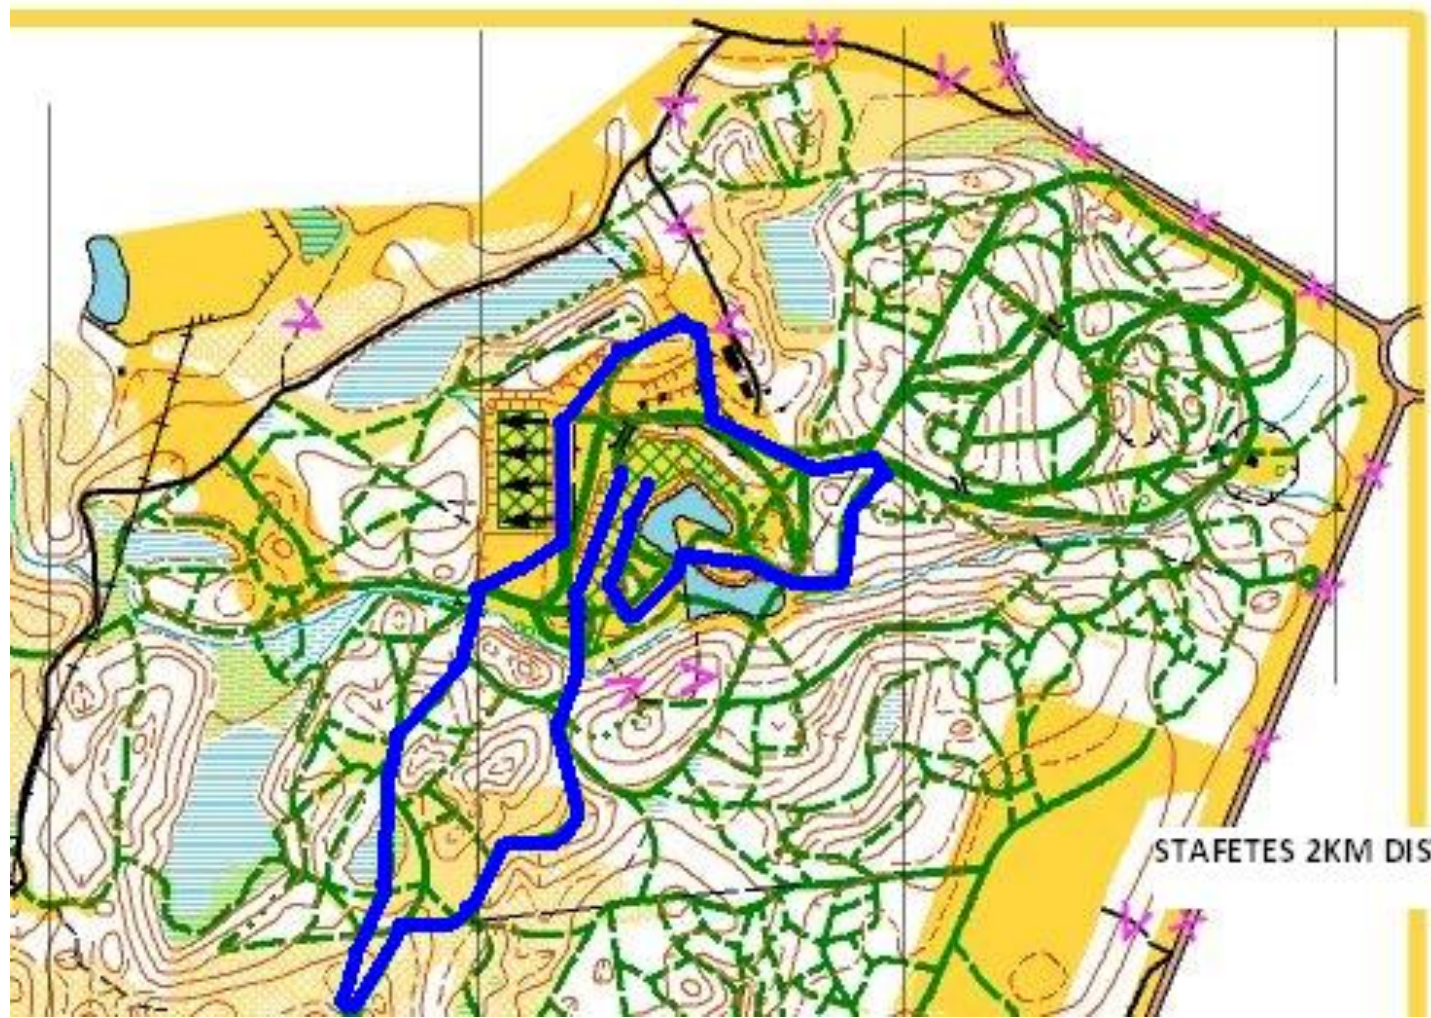

Smecersils

**Individuālā
distance
2.5KM**

ARONA

Smecersils

5 KM

Stafetes un
individuālās distances

ARONA

STAFETES 1KM DISTANCE

STAFETES 2KM DISTANCE

STAFETES 3KM DISTANCE