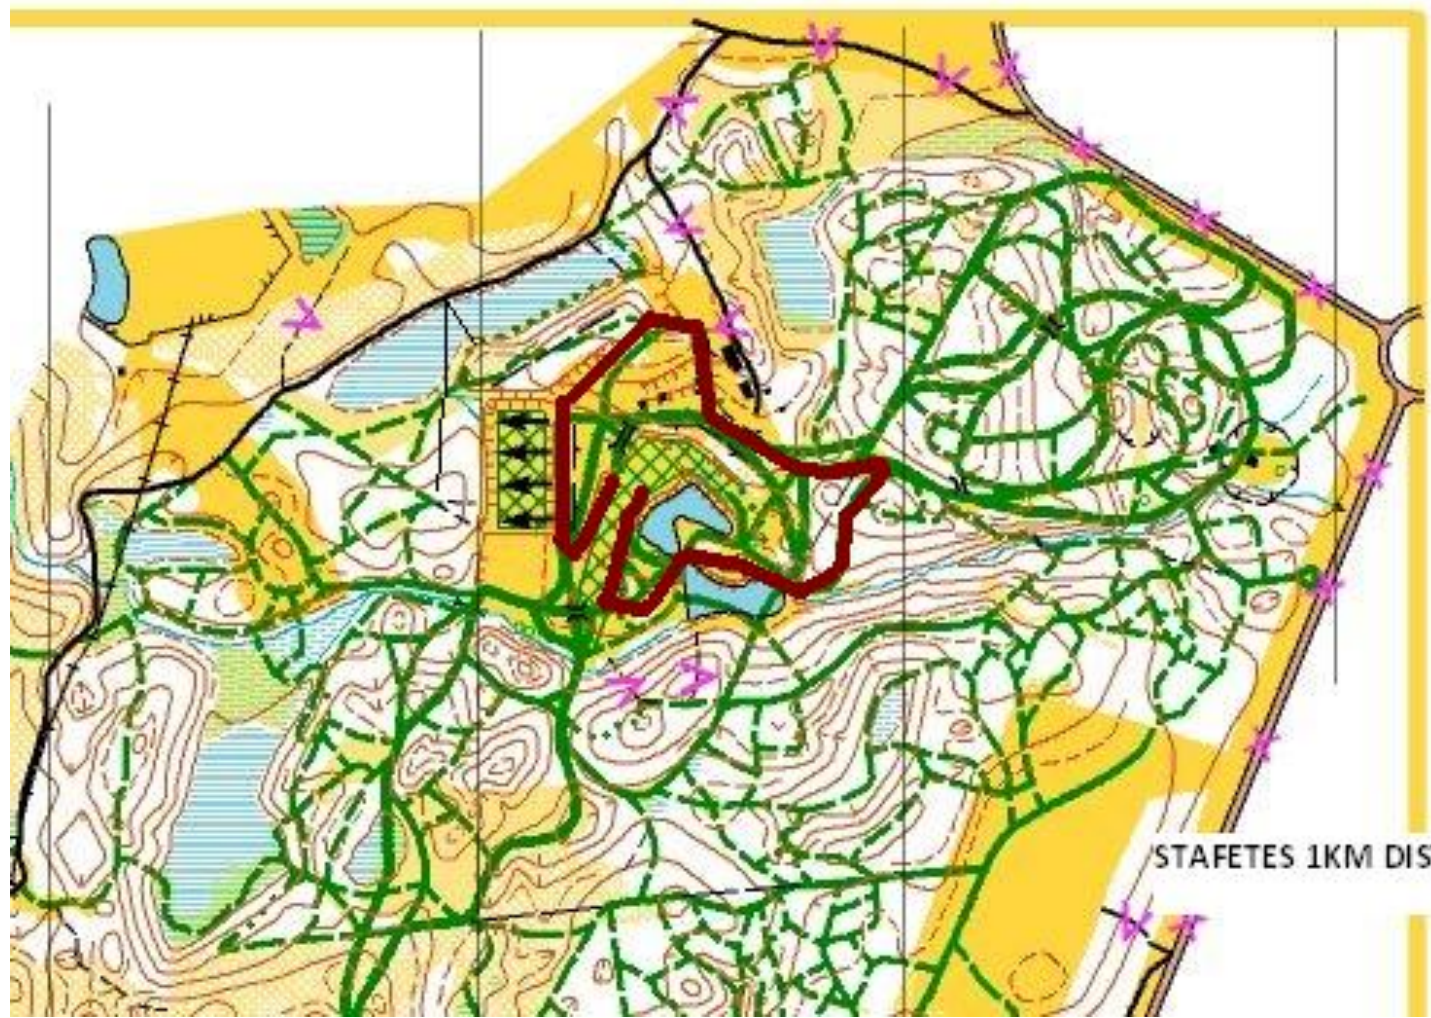

Smecersils

**Individuālā
distance
2.5KM**

ARONA

Smecersils

5 KM

Stafetes un
individuālās distances

ARONA

STAFETES 1KM DISTANCE

STAFETES 2KM DISTANCE

STAFETES 3KM DISTANCE