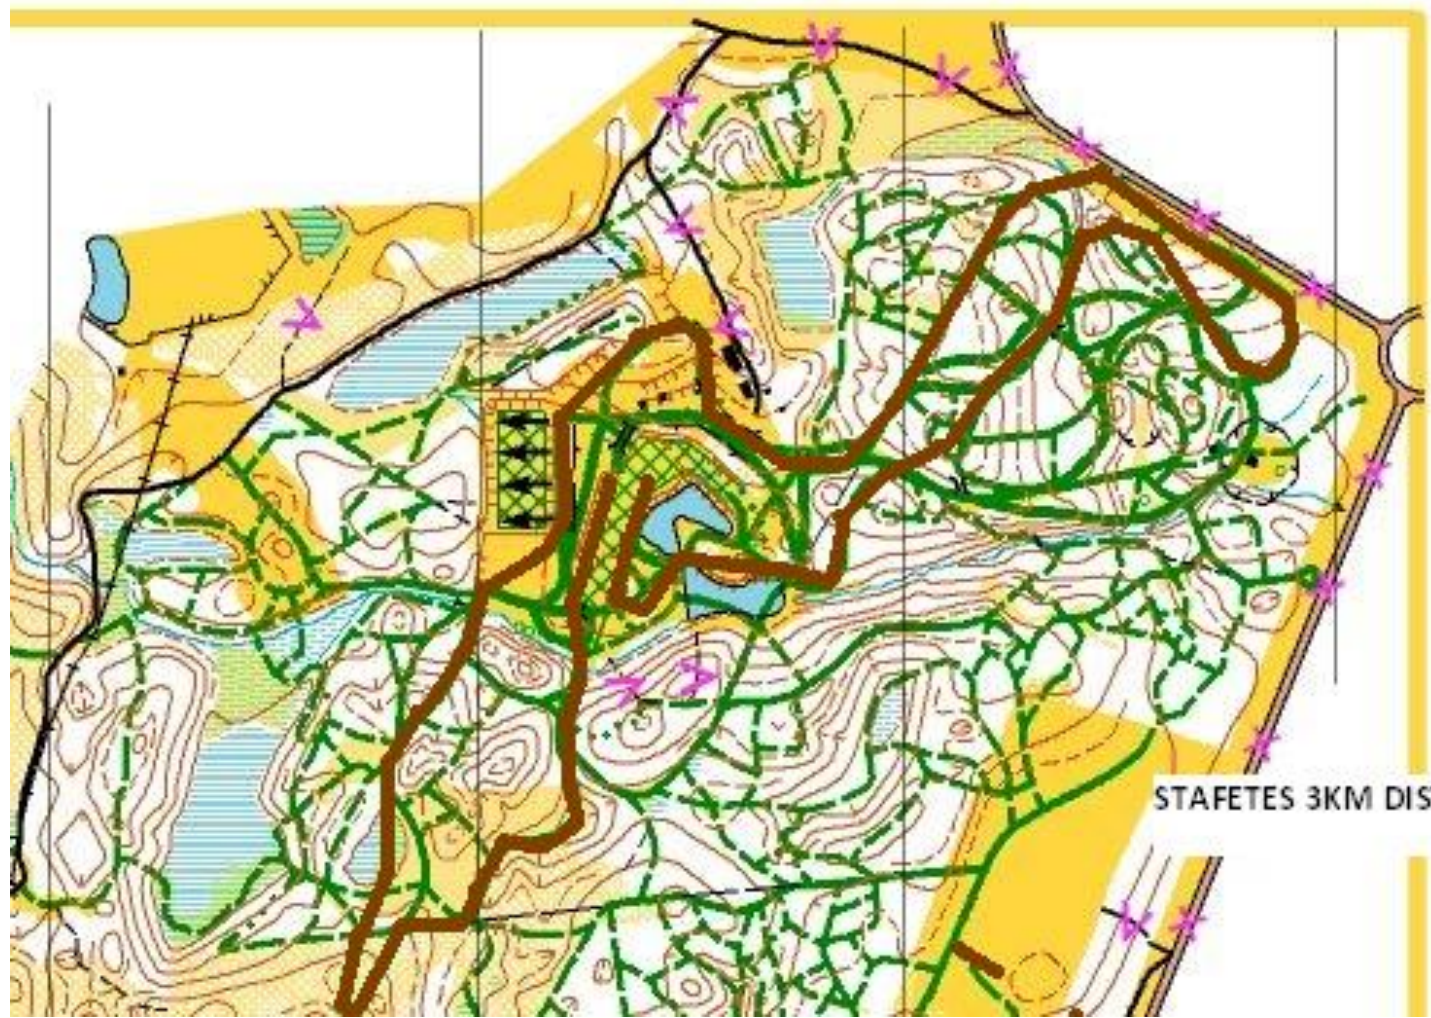

Smecersils

**Individuālā
distance
2.5KM**

ARONA

Smecersils

5 KM

Stafetes un
individuālās distances

ARONA

STAFETES 1KM DISTANCE

STAFETES 2KM DISTANCE

STAFETES 3KM DISTANCE