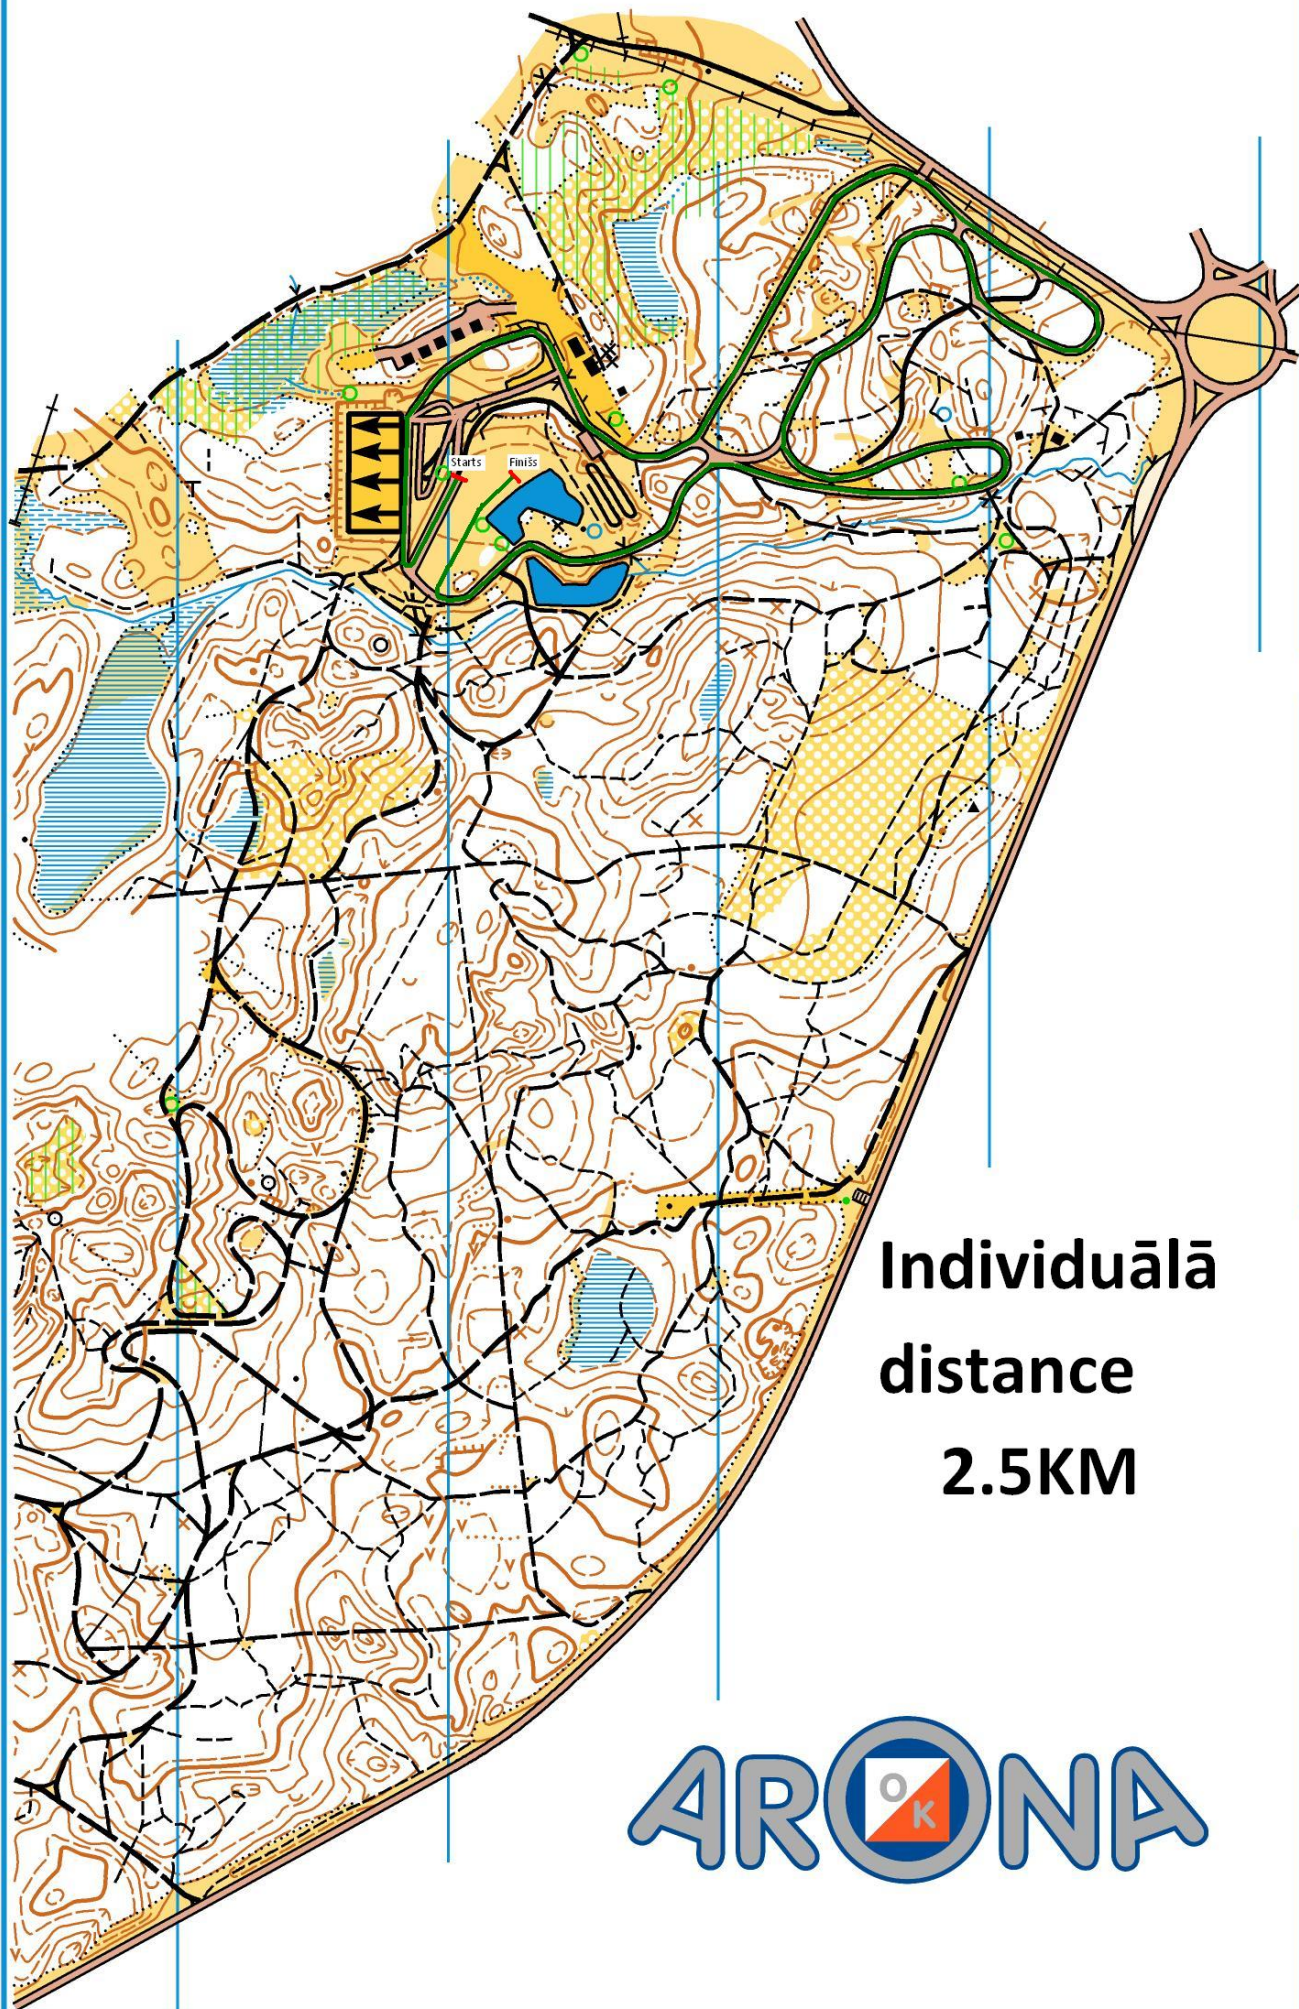

Smecersils

**Individuālā
distance
2.5KM**

ARONA

Smecersils

5 KM

Stafetes un
individuālās distances

ARONA

STAFETES 1KM DISTANCE

STAFETES 2KM DISTANCE

STAFETES 3KM DISTANCE