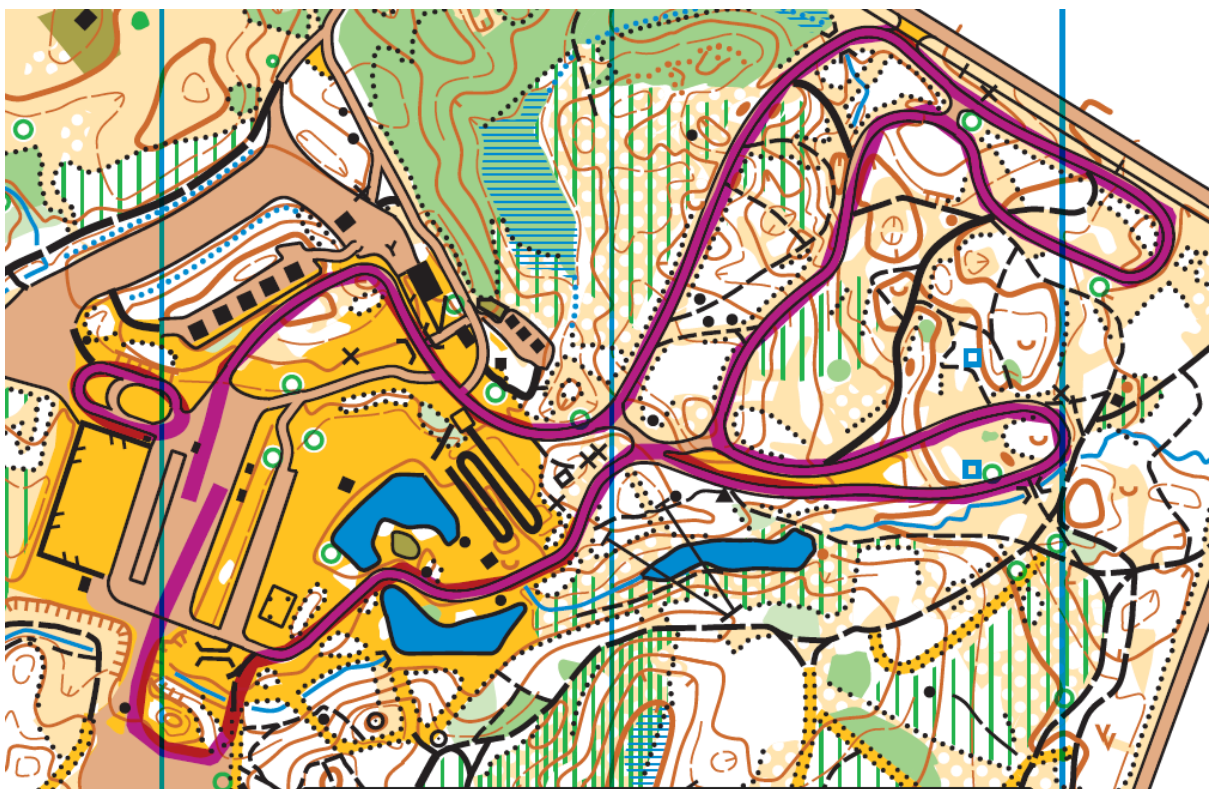

Sprints F 1,2km aplis | FIS – S18, S20, S, V18, V20, V

LČ Stafete 2,5km aplis | V18, S18, V16, S16, V14, veterāni, veterānes

LČ Stafete 2km aplis | S14, V12

LČ stafete 1km aplis | S12