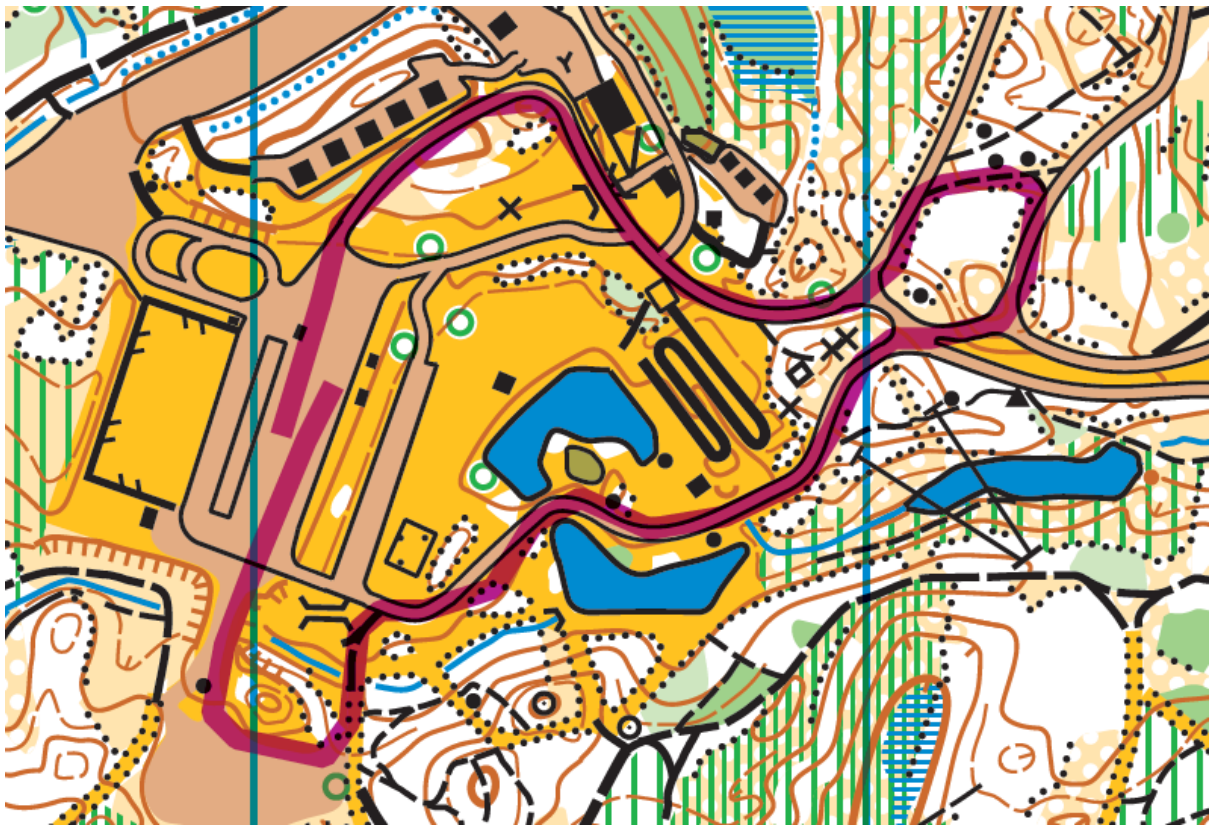

Sprints F 1,2km aplis | FIS – S18, S20, S, V18, V20, V

LČ Stafete 2,5km aplis | V18, S18, V16, S16, V14, veterāni, veterānes

LČ Stafete 2km aplis | S14, V12

LČ stafete 1km aplis | S12