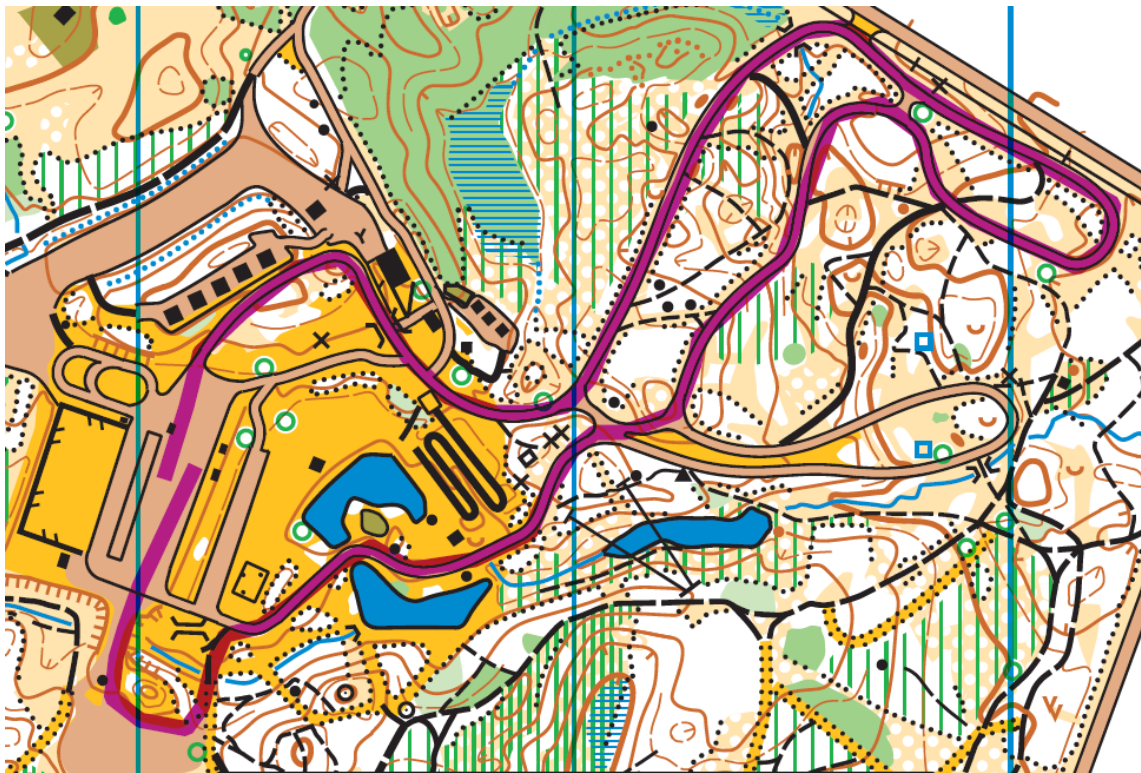

Sprints F 1,2km aplis | FIS – S18, S20, S, V18, V20, V

LČ Stafete 2,5km aplis | V18, S18, V16, S16, V14, veterāni, veterānes

LČ Stafete 2km aplis | S14, V12

LČ stafete 1km aplis | S12