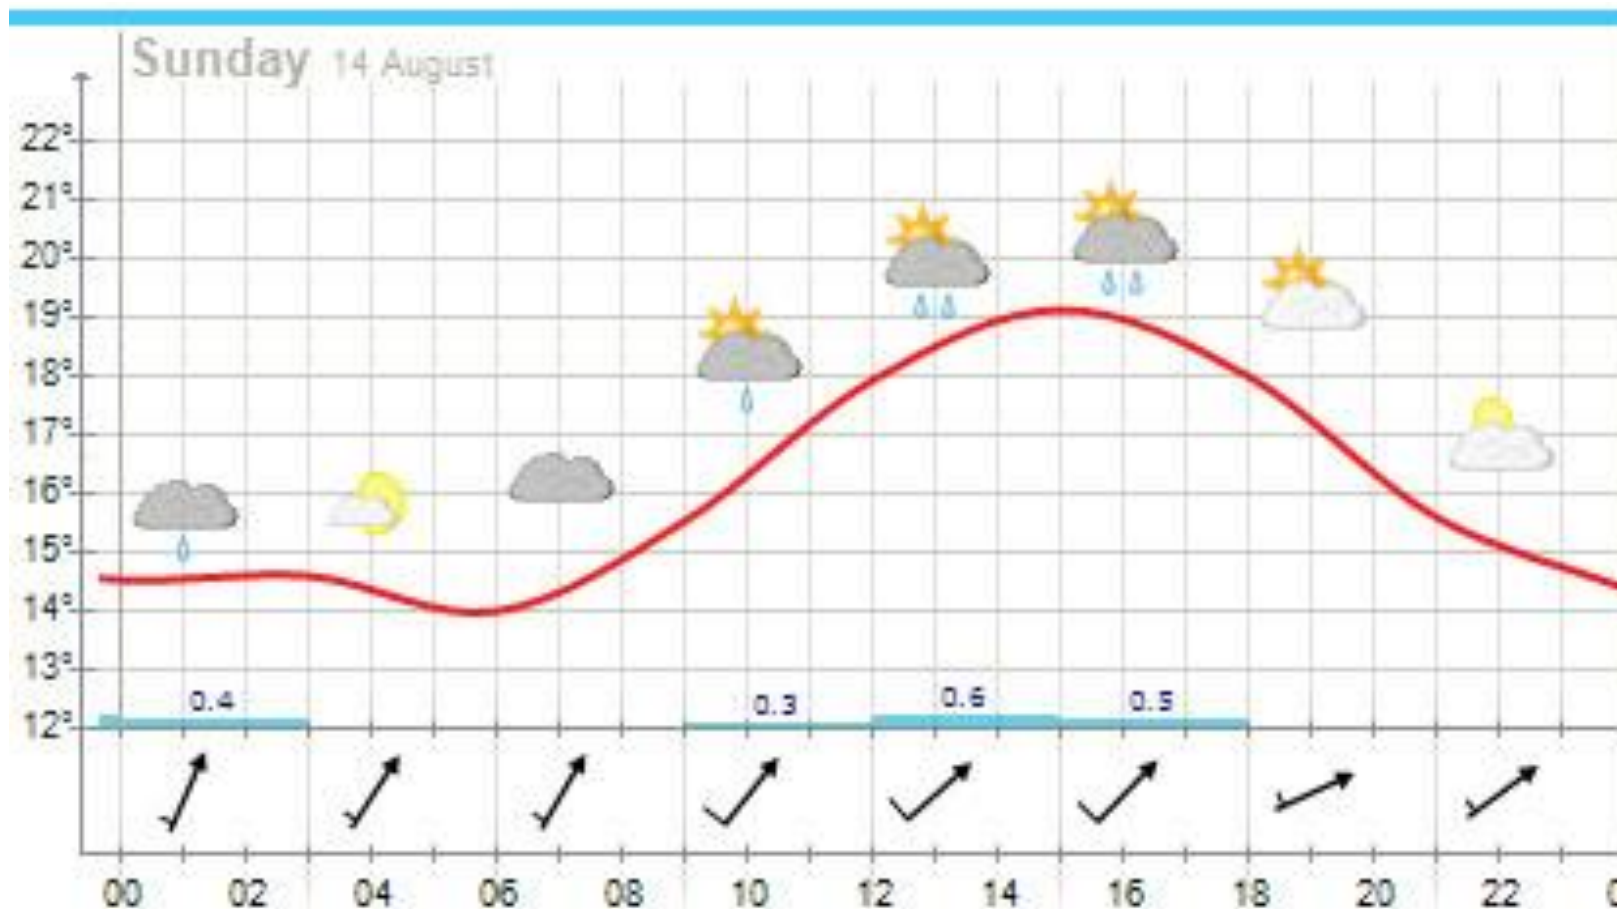

FIS WORLD CUP ROLLERSKI 2016
MADONA, LATVIA 12-14TH AUGUST

HEIGHT PROFILE OF 2.5KM COURSE

STADIUM LAYOUT (NEAR THE SHOOTING RANGE)

WEATHER FORECAST

USEFUL INFORMATION

INFOSKI.LV

1

- SĀKUMS
- AKTUALITĀTES
- PAR LSS
- MĀCĪSIMIES SLĒPOT!

- AKTUĀLIE TŪRISMA PIEDĀVĀJUMI
- TRASES
- SPORTA KLUBI UN SKOLAS
- INSTRUKTORI

Pieteikties jaunumiem
ievadiet e-pastu

Meklēt

Šodienas laika prognoze Rīgai
Temp.: 17°C Vējš: 5m/s
VEĻ

- KALNU SLĒPOŠANA
- DISTANČU SLĒPOŠANA
- BIATLONS
- SNOVBORDS & FRĪSTAILS