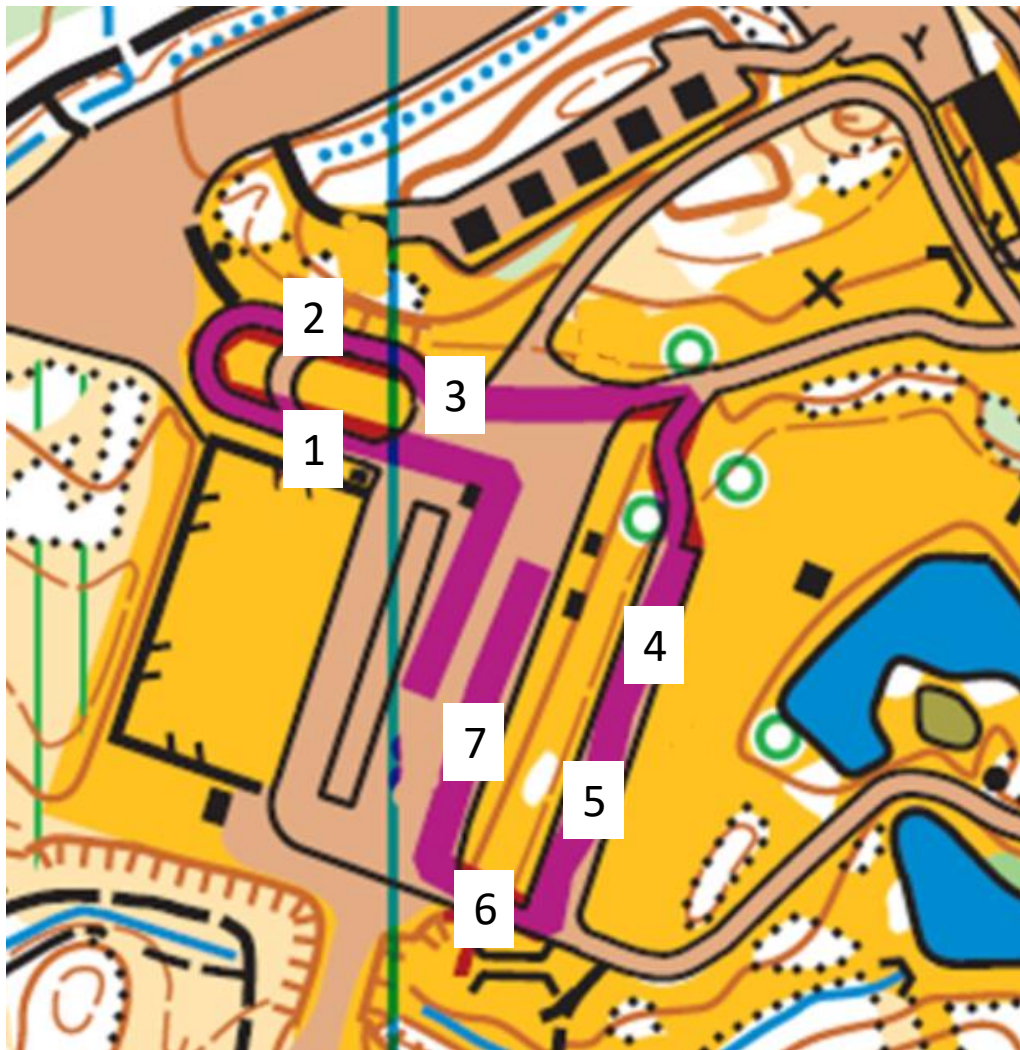

DISTANCE F 2,5KM APLIS

Stadionā tikai sportisti ar
numuriem un pārstāvji ar
speciālām vestēm

Atbalstītāji/vecāki ārpus stadiona

Uz startu caur stadiona tuneli

SKIKROSS 850m V16, S16, V14, S14

1. 360° apkārt 2 šķēršļiem
2. Slaloms
3. Brauciens zem šķēršļa
4. Slaloms pret kalnu
5. 90° pagrieziens no kalna
6. Lēciens pāri šķērslim
7. Brauciens atmuguriski
8. Kāpnītes
9. Skrējiens pāri paklājam

Stadionā tikai sportisti ar numuriem un pārstāvji ar speciālām vestēm

Atbalstītāji/vecāki ārpus stadiona

Uz startu caur stadiona tuneli

SKIKROSS 600m V12, S12, V10, S10

1. 360° apkārt 2 šķēršļiem
2. Slaloms
3. Brauciens zem šķēršļa
4. Lēciens pāri šķērslim
5. Brauciens at muguriski
6. Kāpnītes
7. Skrējiens pāri paklājam