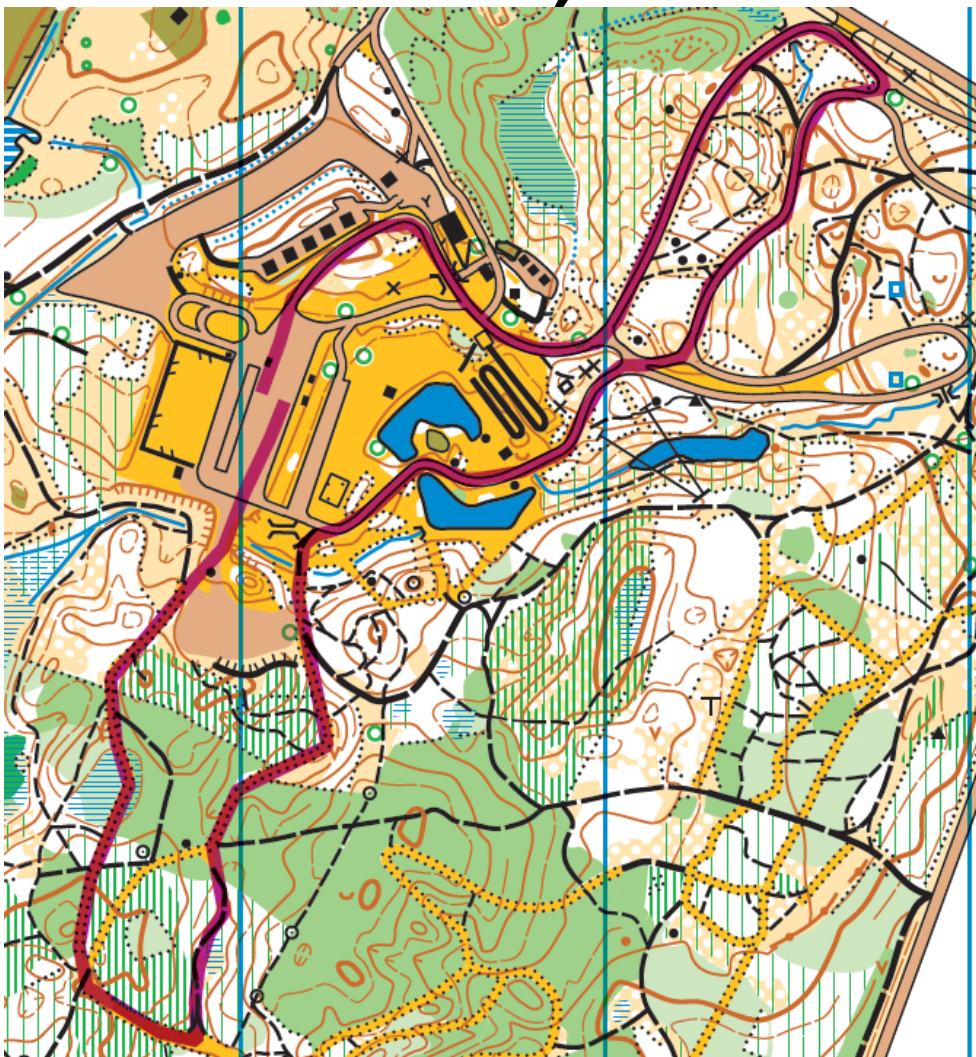

SACENSĪBU PROGRAMMA

- 8:30 Iepriekš reģistrēto dalībnieku starta numuru saņemšana
- 9:00 – 9:50 Oficiālais treniņš intervāla sacensībām brīvajā stilā
- 10:00 Intervāla starts FIS grupai sievietes: S, S20, S18
- 11:00 Intervāla starts FIS grupai vīrieši: V, V20, V18
- 12:00 Veterānu starts V50, V40, S50, S40, V60, S60
- 12:55 – 13:25 Iesildīšanās pa sacensību trasi LČ jauniešu grupām
- 13:30 Skikross: V16, S16, V14, S14, V12, S12, V10, S10
- ! Apbalvošana 10-15min laikā pēc katras grupas finiša

DISTANCE F 2,5KM APLIS

Stadionā tikai sportisti ar
numuriem un pārstāvji ar
speciālām vestēm

Atbalstītāji/vecāki ārpus stadiona

Uz startu caur stadiona tuneli

SKIKROSS 850m V16, S16, V14, S14

1. 360° apkārt 2 šķēršļiem
2. Slaloms
3. Brauciens zem šķēršļa
4. Slaloms pret kalnu
5. 90° pagrieziens no kalna
6. Lēciens pāri šķērslim
7. Brauciens atmuguriski
8. Kāpnītes
9. Skrējiens pāri paklājam

Stadionā tikai sportisti ar numuriem un pārstāvji ar speciālām vestēm

Atbalstītāji/vecāki ārpus stadiona

Uz startu caur stadiona tuneli

SKIKROSS 600m V12, S12, V10, S10

1. 360° apkārt 2 šķēršļiem
2. Slaloms
3. Brauciens zem šķēršļa
4. Lēciens pāri šķērslim
5. Brauciens at muguriski
6. Kāpnītes
7. Skrējiens pāri paklājam