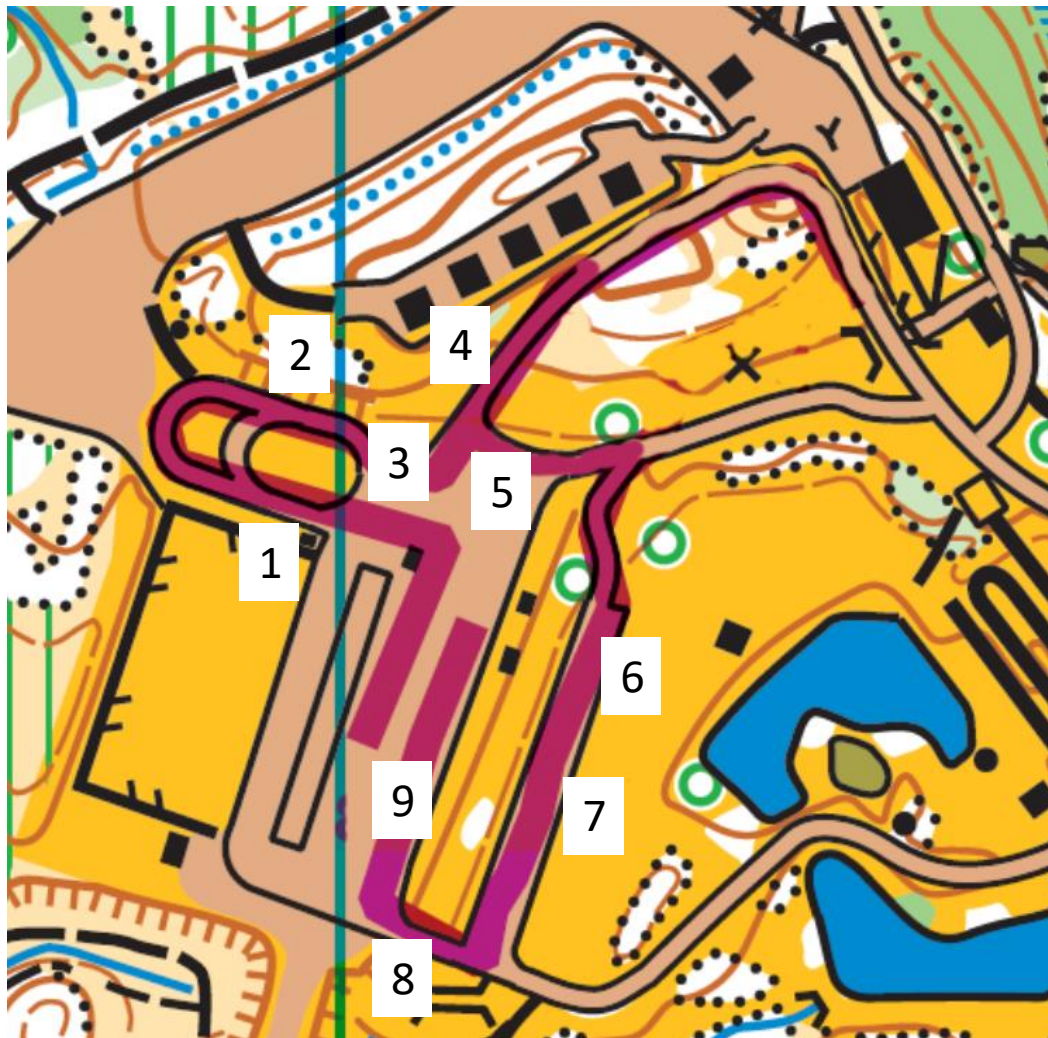

DISTANCE F 2,5KM APLIS

Stadionā tikai sportisti ar
numuriem un pārstāvji ar
speciālām vestēm

Atbalstītāji/vecāki ārpus stadiona

Uz startu caur stadiona tuneli

SKIKROSS 850m V16, S16, V14, S14

1. 360° apkārt 2 šķēršļiem
2. Slaloms
3. Brauciens zem šķēršļa
4. Slaloms pret kalnu
5. 90° pagrieziens no kalna
6. Lēciens pāri šķērslim
7. Brauciens atmuguriski
8. Kāpnītes
9. Skrējiens pāri paklājam

Stadionā tikai sportisti ar numuriem un pārstāvji ar speciālām vestēm

Atbalstītāji/vecāki ārpus stadiona

Uz startu caur stadiona tuneli

SKIKROSS 600m V12, S12, V10, S10

1. 360° apkārt 2 šķēršļiem
2. Slaloms
3. Brauciens zem šķēršļa
4. Lēciens pāri šķērslim
5. Brauciens at muguriski
6. Kāpnītes
7. Skrējiens pāri paklājam