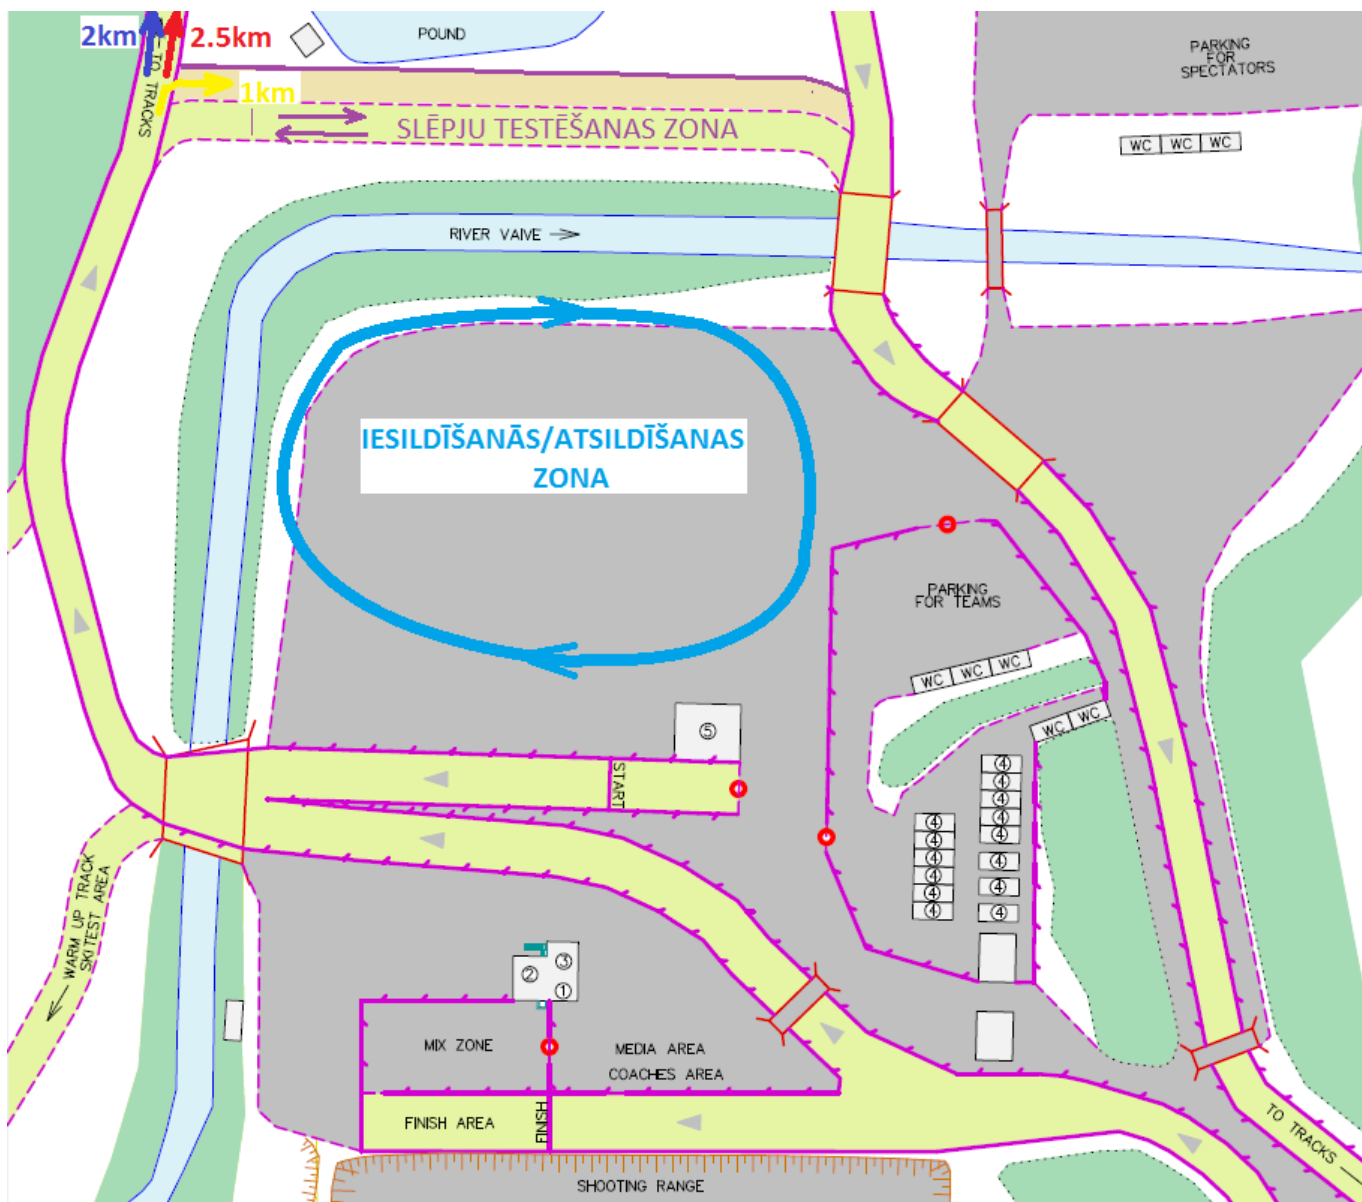

2.5km

2km

1km

STADIONA IEKĀRTOJUMS

2.5KM TRASES AUGSTUMA PROFILS

TRASES GARUMS	2470m
AUGSTĀKAIS PUNKTS	96m
ZEMĀKAIS PUNKTS	55m
AUGSTUMU STARPĪBA	41m
KOPĒJAIS AUGSTUMS (TC)	77m
LIELĀKAIS KĀPUMS (MC)	37m