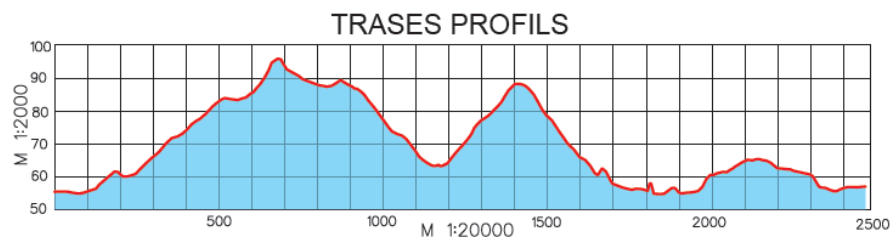

2.5km

2km

1km

STADIONA IEKĀRTOJUMS

2.5KM TRASES AUGSTUMA PROFILS

TRASES GARUMS	2470m
AUGSTĀKAIS PUNKTS	96m
ZEMĀKAIS PUNKTS	55m
AUGSTUMU STARPĪBA	41m
KOPĒJAIS AUGSTUMS (TC)	77m
LIELĀKAIS KĀPUMS (MC)	37m