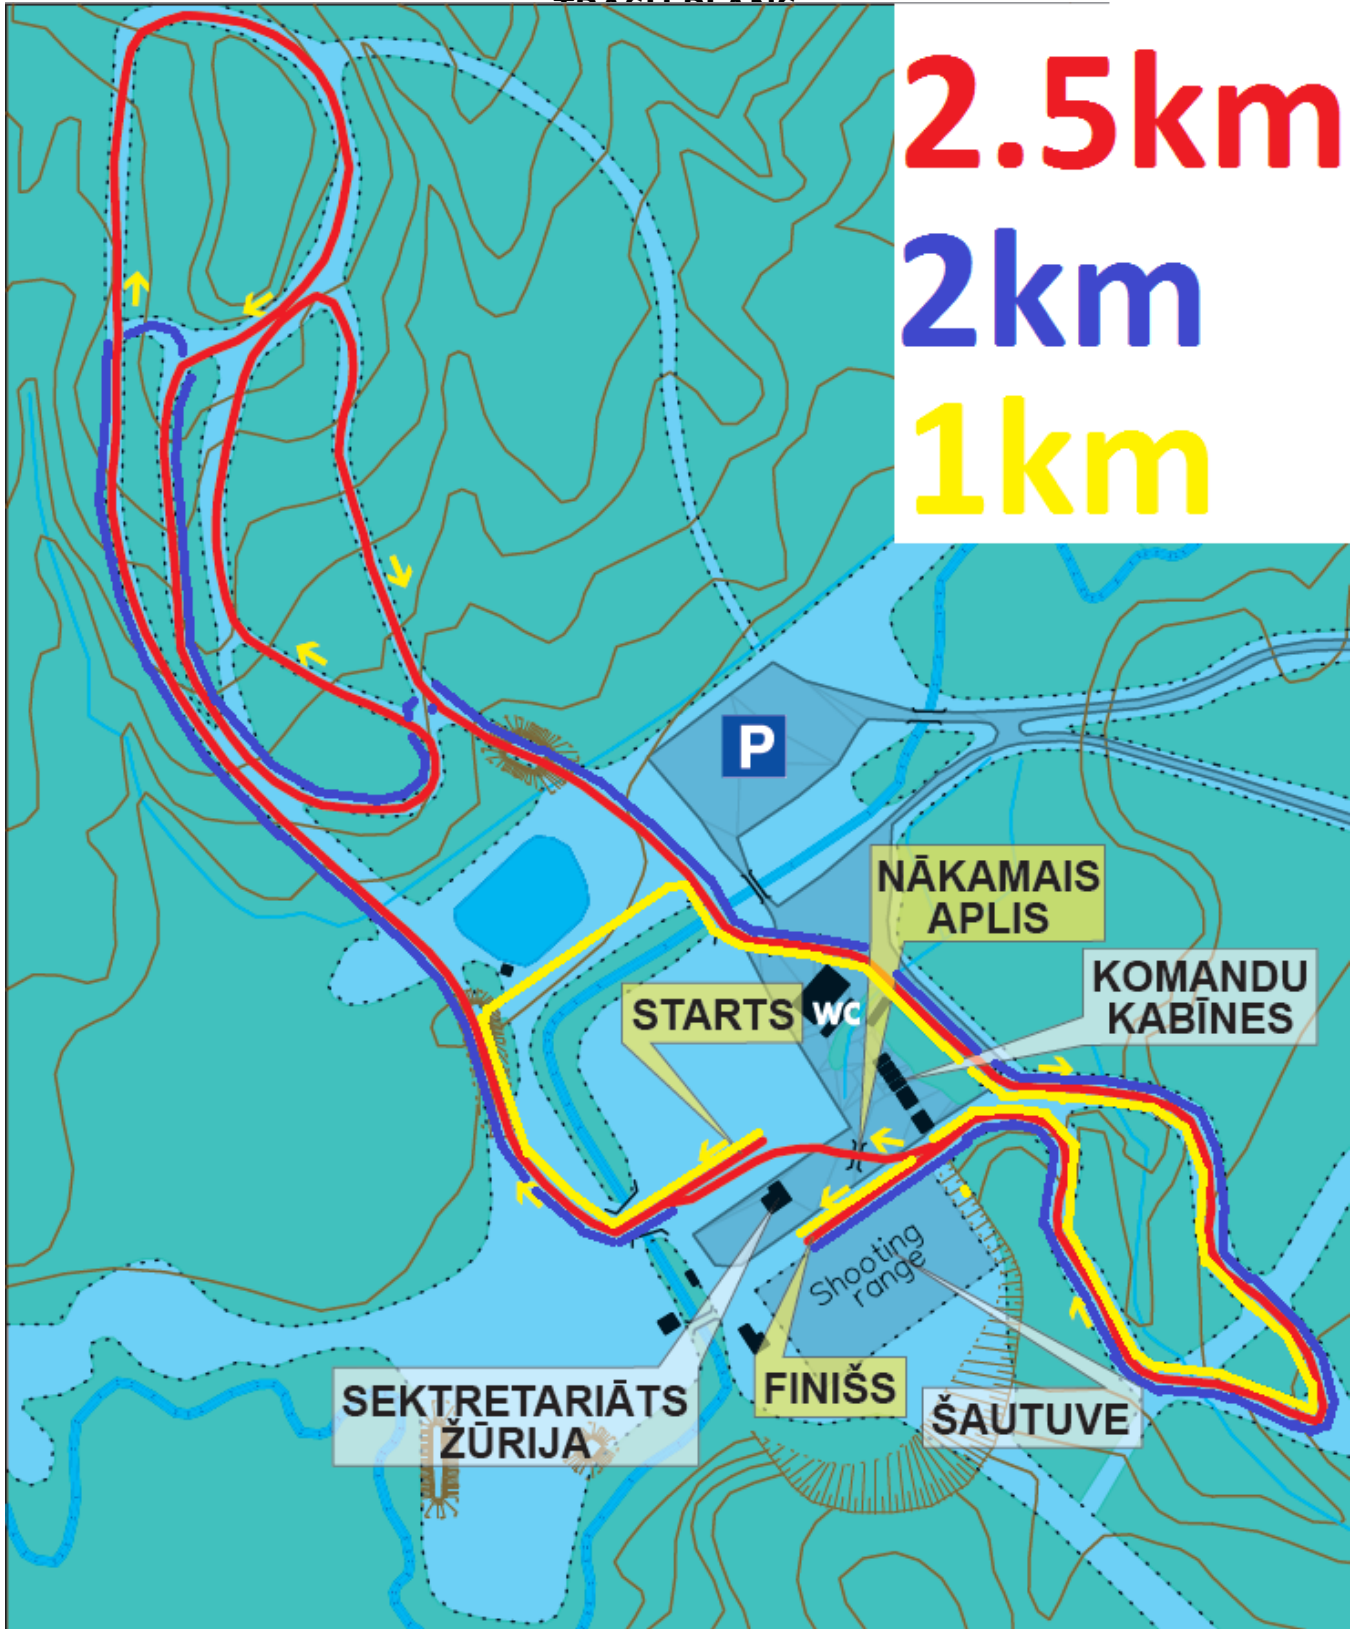

2.5km

2km

1km

STADIONA IEKĀRTOJUMS

2.5KM TRASES AUGSTUMA PROFILS

TRASES GARUMS	2470m
AUGSTĀKAIS PUNKTS	96m
ZEMĀKAIS PUNKTS	55m
AUGSTUMU STARPĪBA	41m
KOPĒJAIS AUGSTUMS (TC)	77m
LIELĀKAIS KĀPUMS (MC)	37m