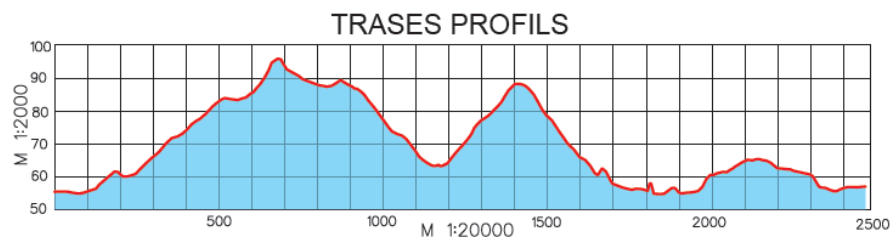

TRAIČU PLĀNS

**2.5km**  
**2km**  
**1km**

## 2.5KM TRASES AUGSTUMA PROFILS

TRASES GARUMS	2470m
AUGSTĀKAIS PUNKTS	96m
ZEMĀKAIS PUNKTS	55m
AUGSTUMU STARPĪBA	41m
KOPĒJAIS AUGSTUMS (TC)	77m
LIELĀKAIS KĀPUMS (MC)	37m