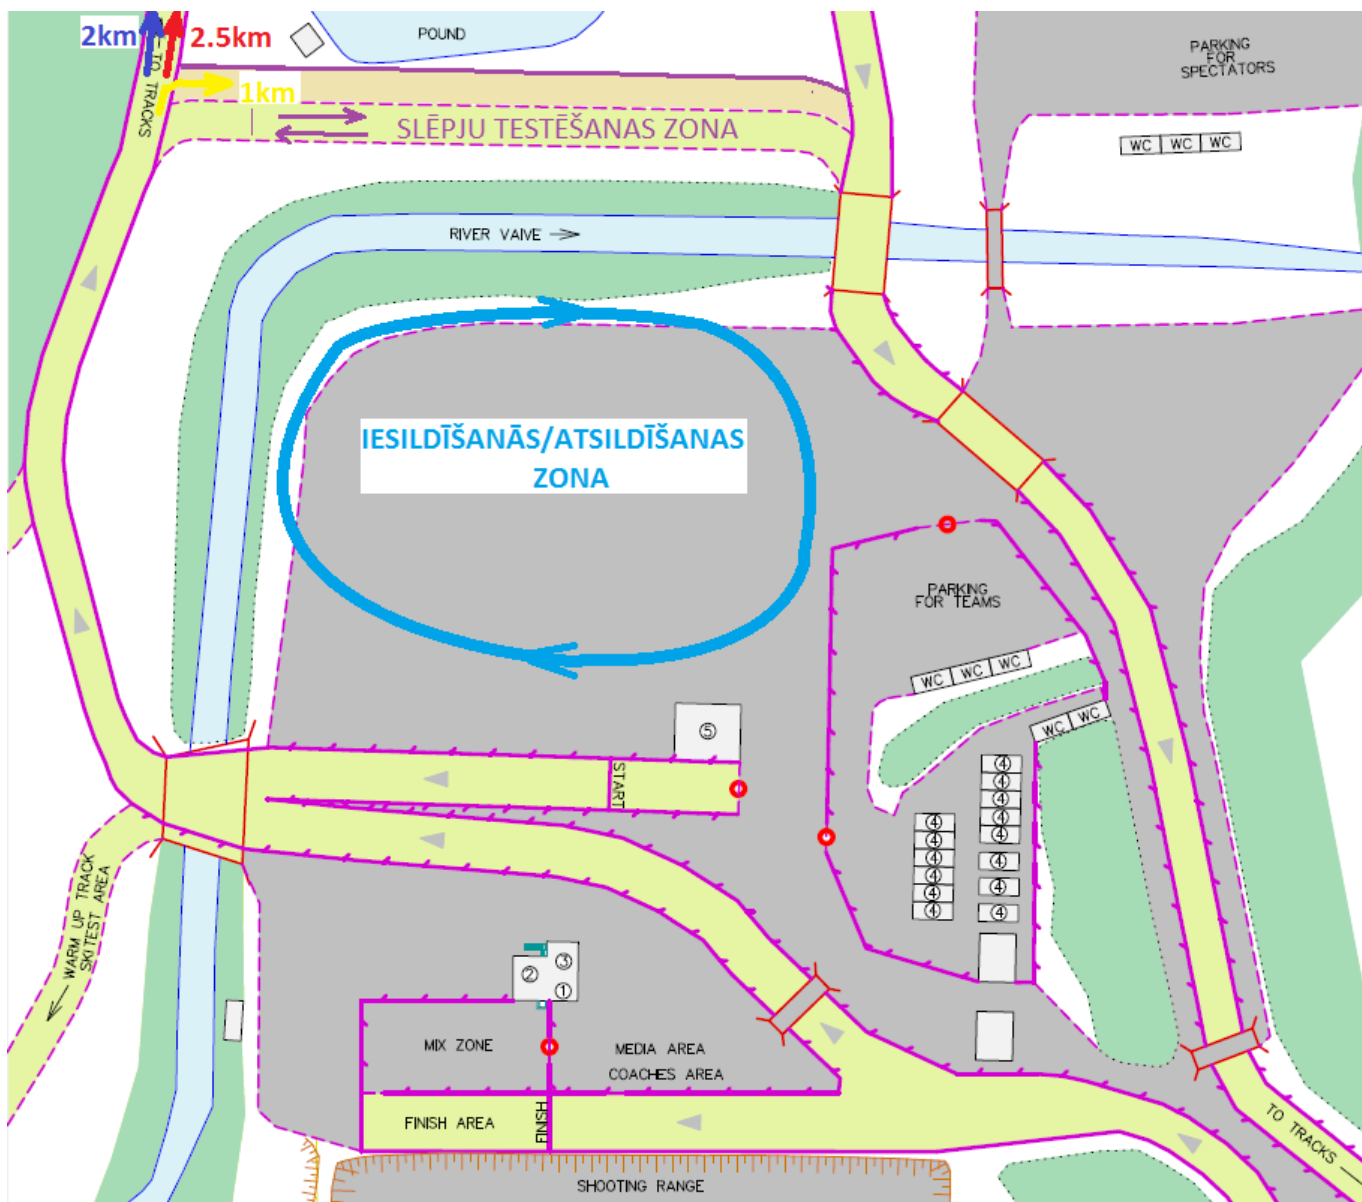

TRAIČU PLĀNS

**2.5km**  
**2km**  
**1km**

## 2.5KM TRASES AUGSTUMA PROFILS

TRASES GARUMS	2470m
AUGSTĀKAIS PUNKTS	96m
ZEMĀKAIS PUNKTS	55m
AUGSTUMU STARPĪBA	41m
KOPĒJAIS AUGSTUMS (TC)	77m
LIELĀKAIS KĀPUMS (MC)	37m