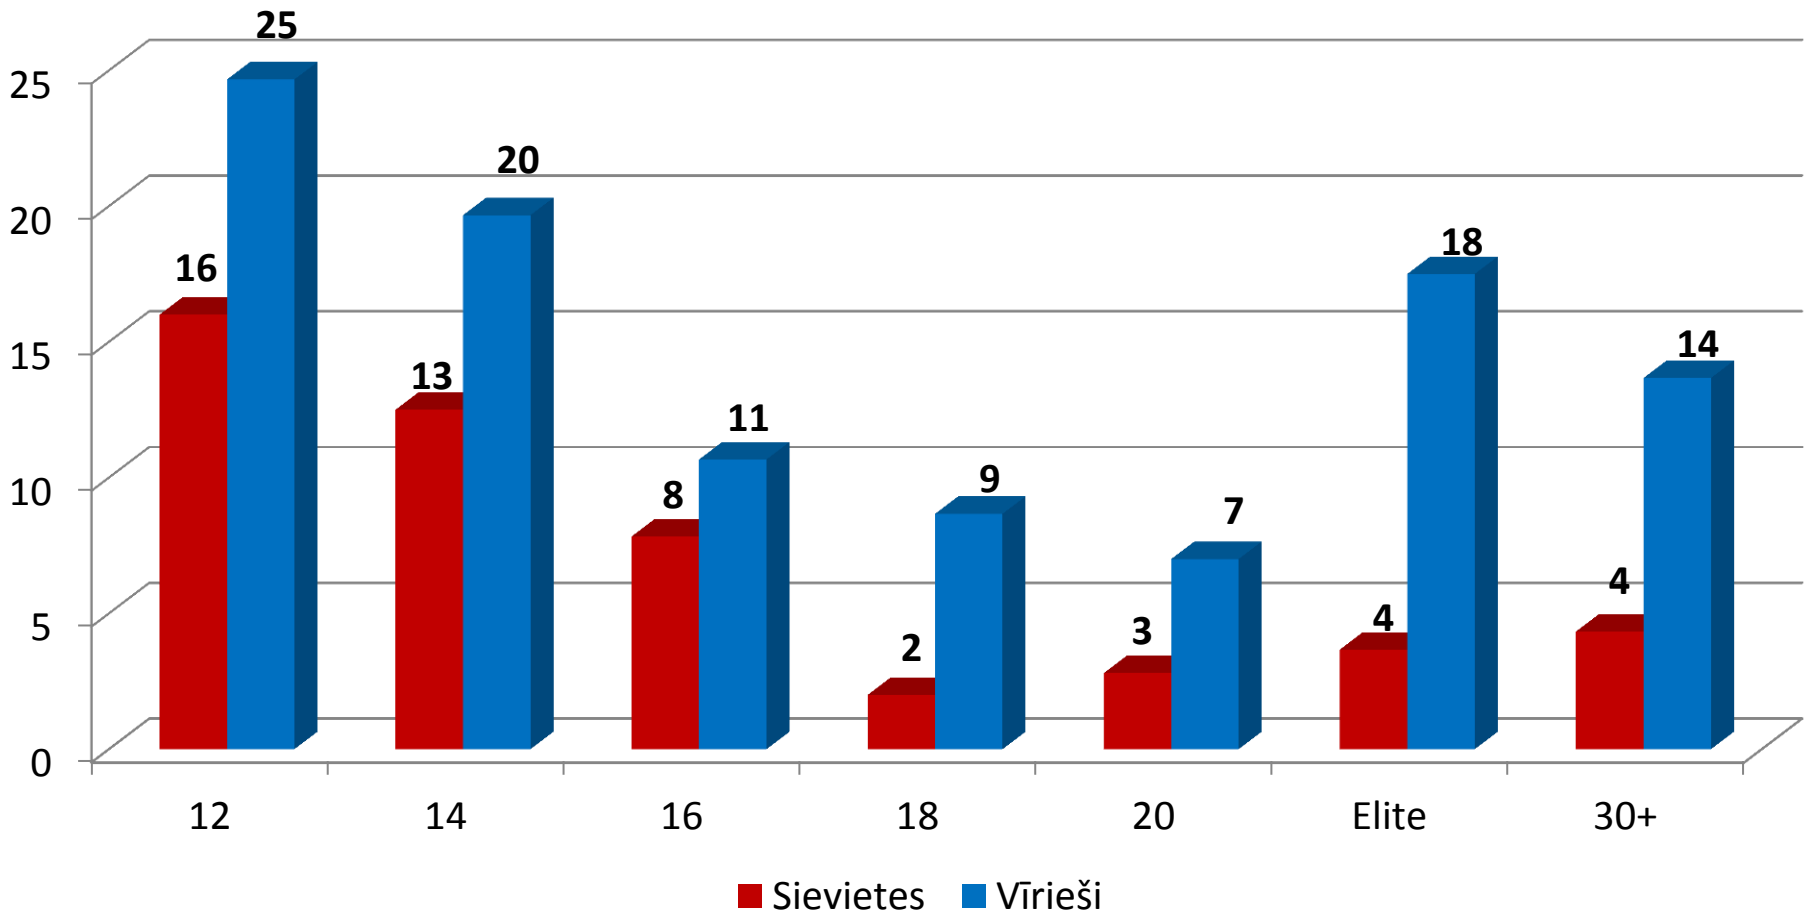

Vidējais dalībnieku skaits Latvijas Čempionātā distanču slēpošanā