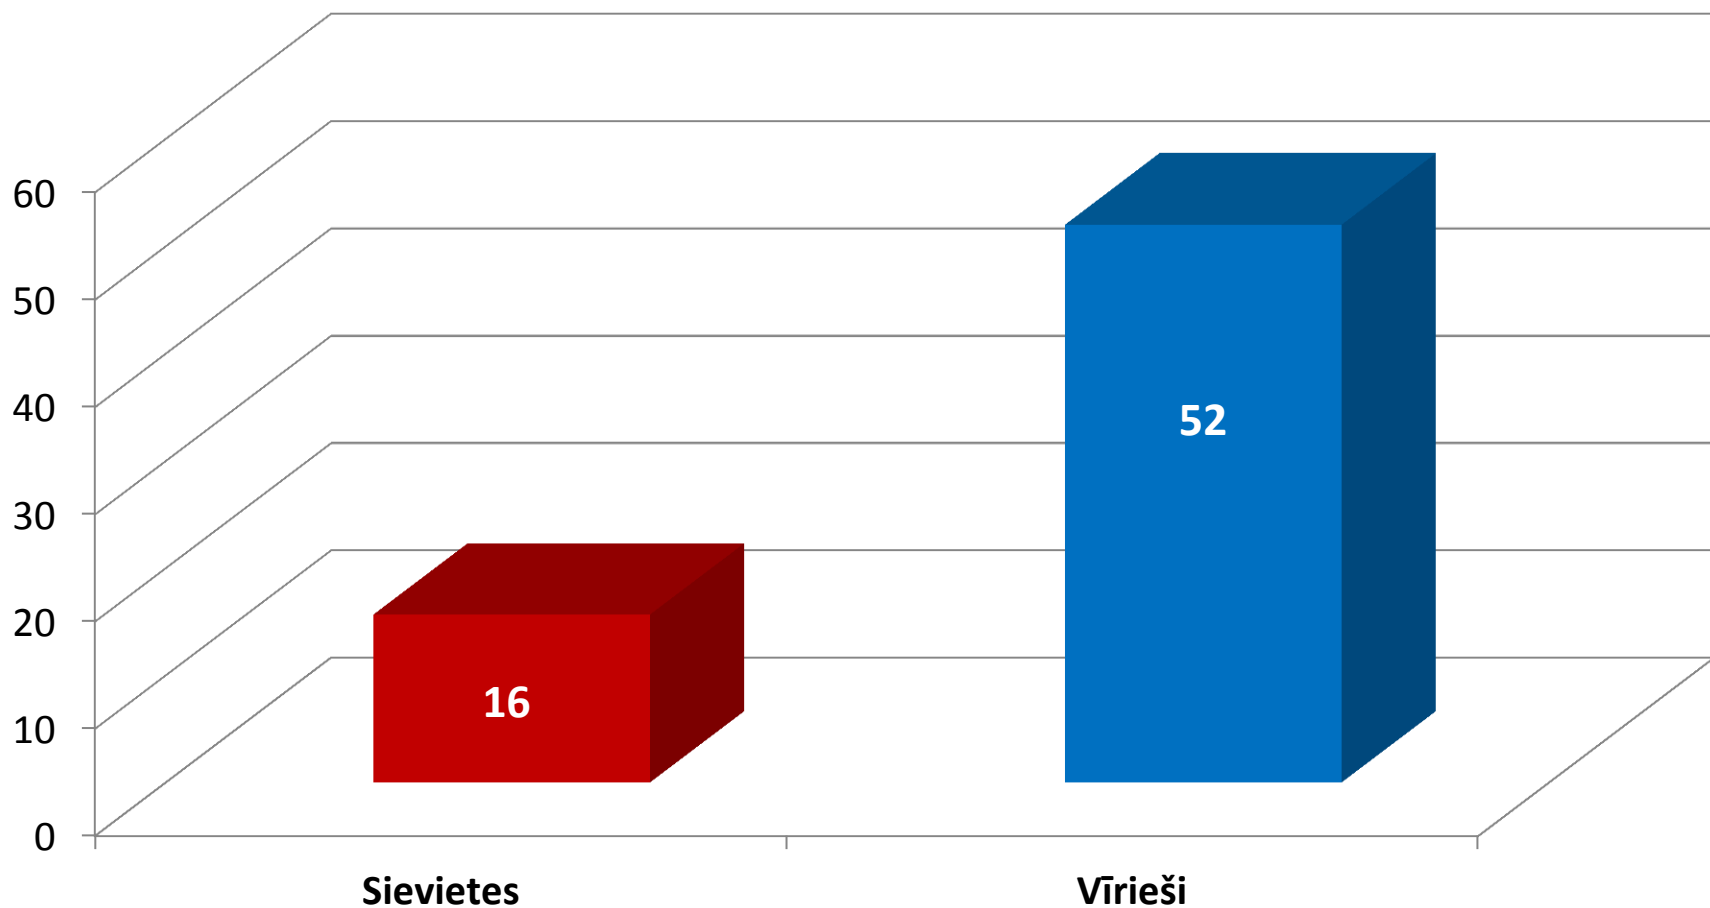

Vidējais dalībnieku skaits FANS tautas slēpojumos