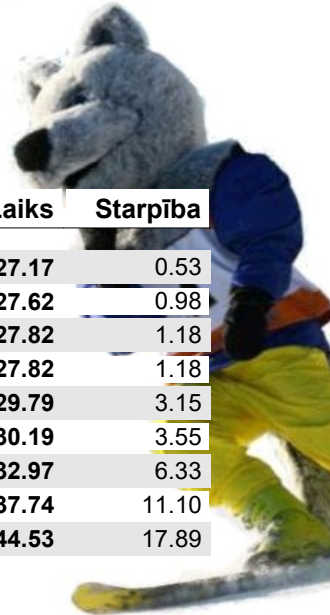

Vieta	Nr.	Uzvārds Vārds	Gads	Klubs	Laiks	Starpība
2	96	PRANCĀNS Pauls Pēteris	2007	Sporta klubs "Pantera"	27.17	0.53
3	100	MESILA Miks	2007	Māesuusakool Estonia	27.62	0.98
4	95	VĀCIETIS Gustavs	2007	SK ASI Ski-Box	27.82	1.18
4	91	MAZĀIS Miks	2007	Virsothe	27.82	1.18
6	94	MAZĀIS Krišs	2007	SK Apex	29.79	3.15
7	98	GRANTS Raivo	2007	Sporta klubs "Pantera"	30.19	3.55
8	93	SMIRNOVS Kristaps	2007		32.97	6.33
9	101	VORSLAVS Gustavs	2007	Sporta klubs "Pantera"	37.74	11.10
10	97	CVETKOVS Ralfs	2007	Sporta klubs "Pantera"	44.53	17.89

2006 - Meitenes

1	111	CIAGUNE Laura	2006	Sporta klubs "Pantera"	25.40	
2	112	SALŅIKOVA Frīda	2006	Sporta klubs "Pantera"	25.98	0.58
3	113	SALŅIKOVA Elza	2006	Sporta klubs "Pantera"	26.09	0.69
4	106	AŠKINĒZERE Sima	2006	SK Ziemeļpols	28.15	2.75
5	103	SERATINSKA Maija	2006	Virsothe	28.73	3.33
6	102	ZĀLĪTE Alise	2006	Virsothe	28.79	3.39
7	114	BERGMANE Katrīna	2006	Sporta klubs "Pantera"	28.93	3.53
8	116	EGLE Laura	2006		29.00	3.60
9	107	GIRGENSONE Adriana	2006	SK Ziemeļpols / SSS	29.21	3.81
10	115	JANSONE Emīlija	2006	Sporta klubs "Pantera"	30.47	5.07
11	105	JURĒVICA Loreta Luīze	2006	SK Ziemeļpols	30.48	5.08
12	104	POLE Estere	2006	SK Ziemeļpols / SSS	30.86	5.46
13	110	OZOLA Nadīna	2006	SK Apex	33.34	7.94

2006 - Zēni

1	118	INDRIKSONS Emīls	2006	SK Ziemeļpols / SSS	26.12	
2	117	BEĶERIS Rūdolfs	2006	SK Ziemeļpols / SSS	26.31	0.19
3	120	RIITSALU Renet	2006	Vāike Munamāgi	27.02	0.90
4	127	GARANČS Kristaps	2006	Sporta klubs "Pantera"	27.15	1.03
5	119	HOVALKO Ričards	2006	SK Ziemeļpols	27.29	1.17
6	128	DAUKŠTE Rūdolfs	2006	Sporta klubs "Pantera"	27.85	1.73
7	131	VALDOVSKIS Davis	2006	Kore	28.00	1.88
8	130	MOROZOVS Kristaps	2006	Virsothe	28.27	2.15
9	126	PUŠŅINS Lukass	2006	Sporta klubs "Pantera"	28.58	2.46
10	125	VELCIS Eduards	2006	Sporta klubs "Pantera"	28.61	2.49
11	121	STEPIŅŠ Ričards	2006	SK Apex	30.66	4.54
12	123	FIRSTS Mārtiņš	2006	Sporta klubs "Pantera"	30.93	4.81
13	122	TURĀUSKIS Kristis	2006	Sporta klubs "Pantera"	1:31.96	1:05.84

2005 - Meitenes

1	138	ANSONSKA Patrīcija	2005	Sporta klubs "Pantera"	26.24	
2	137	PUTNIŅA Paula	2005	SnowFeel	26.46	0.22
3	135	ABĀŠINA Katrīna	2005	Traverss-V	27.34	1.10