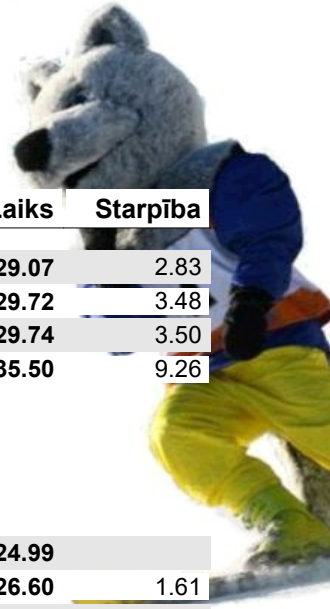

Vieta	Nr.	Uzvārds Vārds	Gads	Klubs	Laiks	Starpība
4	133	POKULE Krista	2005	Virsothe	29.07	2.83
5	132	TRAPĀNE Eva	2005	Virsothe	29.72	3.48
6	139	GAILĪTE Džūlija	2005	Sporta klubs "Pantera"	29.74	3.50
7	134	ŠLOSBERGA Laura	2005	Virsothe	35.50	9.26

2005 - Zēni

1	148	ĢERMANIS Bruno	2005	SnowFeel	24.99	
2	141	ZVEJNIEKS Jurģis	2005	Virsothe	26.60	1.61
3	142	ALLENS Rihards	2005	Virsothe	26.70	1.71
4	144	TERLANOVS Artemijs	2005	SK Ziemeļpols / SSS	26.71	1.72
5	146	RĪGERTS Emils	2005	Traverss-V	27.13	2.14
6	147	MAZĀIS Dāvis	2005	SK Apex	27.68	2.69
7	145	LIETUVIETIS Dāvis	2005	Traverss-V	28.35	3.36
8	143	ERNESTSONS Gustavs	2005	Virsothe	29.61	4.62
9	149	VEIDE Kārlis	2005	SK Kore	30.99	6.00
10	129	OZOLS Uldis	2005	Sporta klubs "Pantera"	34.35	9.36