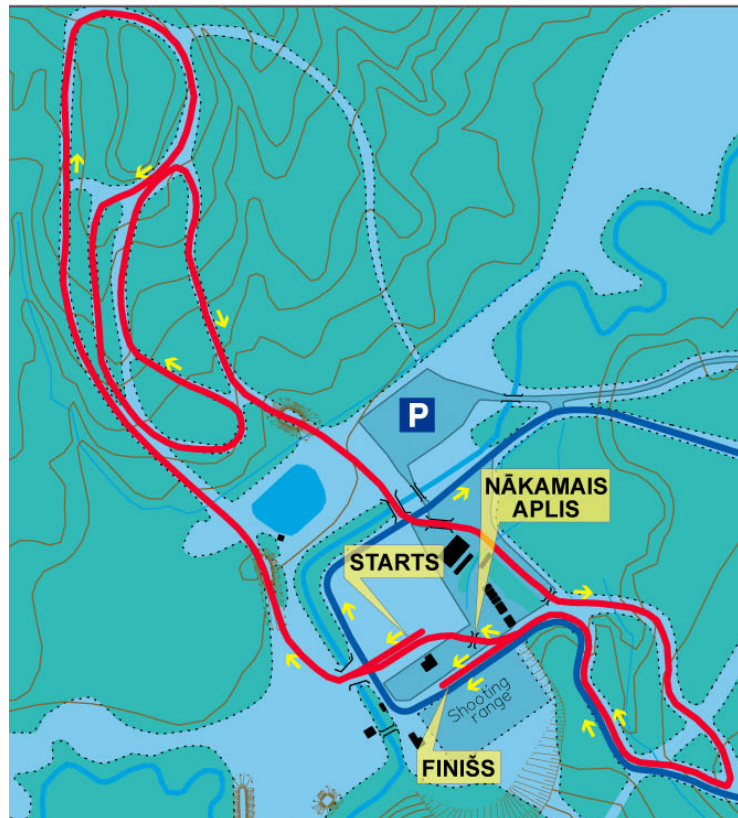

TRAŠU PLĀNS

2,5km

STADIONA IEKĀRTOJUMS