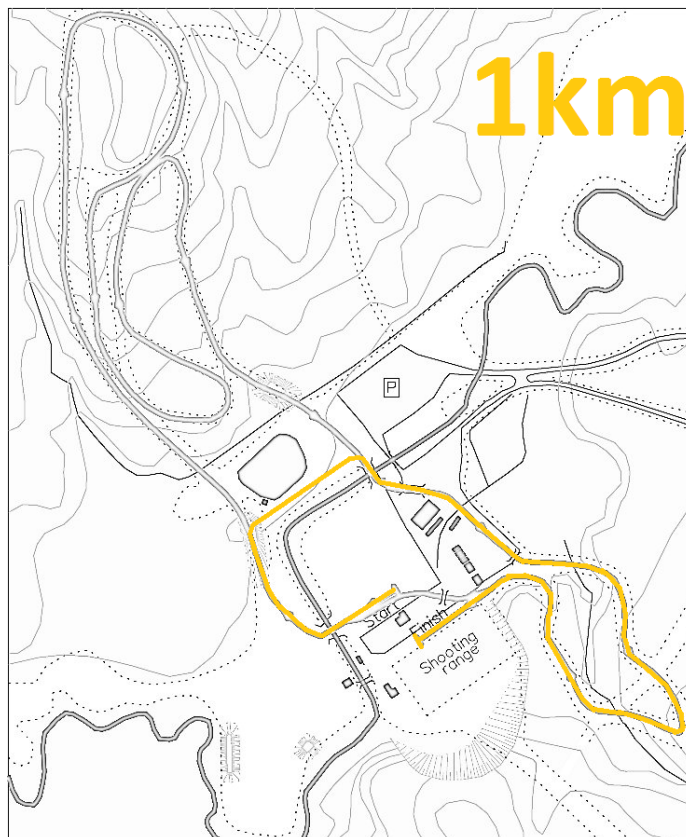

TRAŠU PLĀNS

2,5km

STADIONA IEKĀRTOJUMS