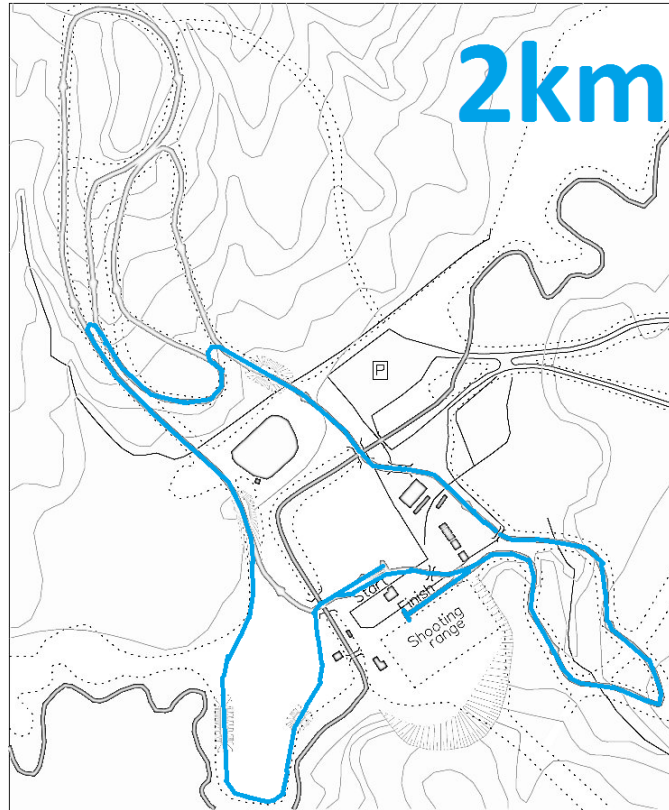

TRAŠU PLĀNS

2,5km

STADIONA IEKĀRTOJUMS